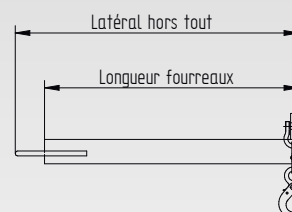

Étriers de retenue sur les 2 fourches

Fourni en acier galvanisé pour usage prolongé à l'extérieur

Crochet de sécurité tournant

CARACTÉRISTIQUES

- Potence courte à glisser, très rapide à installer, permettant de répartir la charge sur les 2 fourches.
- Accessoire de levage et équipement interchangeable conformes à la directive 2006/42/CE et certifié par organisme de contrôle.

Fabrication spéciale sur demande.

| Référence | Charge admissible | Frontal hors tout | Latéral hors tout | Longueur fourreaux | Entraxe fourreaux | Section fourreaux | Poids |
|------------|-------------------|-------------------|-------------------|--------------------|-------------------|-------------------|-------|
| | kg | mm | mm | mm | mm | mm | kg |
| CH-PO 2T | 2000 | 740 | 875 | 750 | 500 | 190x75 | 37 |
| CH-PO 3,2T | 3200 | 740 | 875 | 750 | 500 | 190x75 | 45 |

Crochet tournant

2 emplacements possibles

Étrier de retenue verrouillé sur fourche

Avant de commander, vérifier que l'abaque de charge du chariot couvre les points de suspension des charges

CARACTÉRISTIQUES

- La potence CH-PL est un équipement interchangeable du chariot élévateur pour manutentionner des charges suspendues.
- Potence longue spécialement adaptée à la manutention de charges volumineuses.
- Équipée de 2 emplacements pour 2 types de charges différentes.
- Accessoire de levage et équipement interchangeable conformes à la directive 2006/42/CE et certifié par organisme de contrôle.