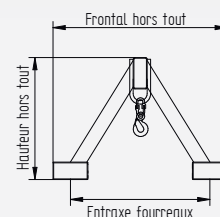

Référence	Charge admissible	Frontal hors tout	Latéral hors tout	Hauteur hors tout	Longueur des fourreaux	Entraxe fourreaux	Section fourreaux	Poids
	t	mm	mm	mm	mm	mm	mm	kg
CH-PL 1T 2600	1 ou 1,5	1000	2600	695	1100	800	190x90	135