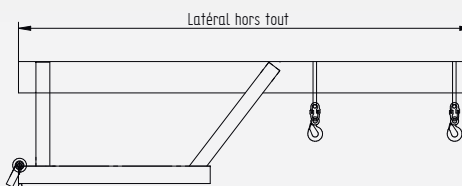

Référence	Charge admissible	Frontal hors tout	Latéral hors tout	Hauteur hors tout	Longueur des fourreaux	Entraxe fourreaux	Section fourreaux	Poids
	t	mm	mm	mm	mm	mm	mm	kg
CH-PL 1T 2600	1 ou 1,5	1000	2600	695	1100	800	190x90	135