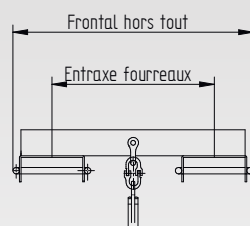

Étriers de retenue sur les 2 fourches

Fourni en acier galvanisé pour usage prolongé à l'extérieur

Crochet de sécurité tournant

CARACTÉRISTIQUES

- Potence courte à glisser, très rapide à installer, permettant de répartir la charge sur les 2 fourches.
- Accessoire de levage et équipement interchangeable conformes à la directive 2006/42/CE et certifié par organisme de contrôle.

Fabrication spéciale sur demande.

| Référence | Charge admissible | Frontal hors tout | Latéral hors tout | Longueur fourreaux | Entraxe fourreaux | Section fourreaux | Poids |
|------------|-------------------|-------------------|-------------------|--------------------|-------------------|-------------------|-------|
| | kg | mm | mm | mm | mm | mm | kg |
| CH-PO 2T | 2000 | 740 | 875 | 750 | 500 | 190x75 | 37 |
| CH-PO 3,2T | 3200 | 740 | 875 | 750 | 500 | 190x75 | 45 |

Crochet tournant

2 emplacements possibles

Étrier de retenue verrouillé sur fourche

Avant de commander, vérifier que l'abaque de charge du chariot couvre les points de suspension des charges

CARACTÉRISTIQUES

- La potence CH-PL est un équipement interchangeable du chariot élévateur pour manutentionner des charges suspendues.
- Potence longue spécialement adaptée à la manutention de charges volumineuses.
- Équipée de 2 emplacements pour 2 types de charges différentes.
- Accessoire de levage et équipement interchangeable conformes à la directive 2006/42/CE et certifié par organisme de contrôle.