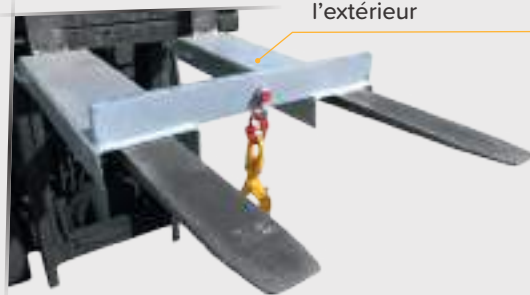

Étriers de retenue sur les 2 fourches

Fourni en acier galvanisé pour usage prolongé à l'extérieur

Crochet de sécurité tournant

CARACTÉRISTIQUES

- Potence courte à glisser, très rapide à installer, permettant de répartir la charge sur les 2 fourches.
- Accessoire de levage et équipement interchangeable conformes à la directive 2006/42/CE et certifié par organisme de contrôle.

Fabrication spéciale sur demande.

| Référence | Charge admissible | Frontal hors tout | Latéral hors tout | Longueur fourreaux | Entraxe fourreaux | Section fourreaux | Poids |
|------------|-------------------|-------------------|-------------------|--------------------|-------------------|-------------------|-------|
| | kg | mm | mm | mm | mm | mm | kg |
| CH-PO 2T | 2000 | 740 | 875 | 750 | 500 | 190x75 | 37 |
| CH-PO 3,2T | 3200 | 740 | 875 | 750 | 500 | 190x75 | 45 |

Crochet tournant

2 emplacements possibles

Étrier de retenue verrouillé sur fourche

Avant de commander, vérifier que l'abaque de charge du chariot couvre les points de suspension des charges

CARACTÉRISTIQUES

- La potence CH-PL est un équipement interchangeable du chariot élévateur pour manutentionner des charges suspendues.
- Potence longue spécialement adaptée à la manutention de charges volumineuses.
- Équipée de 2 emplacements pour 2 types de charges différentes.
- Accessoire de levage et équipement interchangeable conformes à la directive 2006/42/CE et certifié par organisme de contrôle.